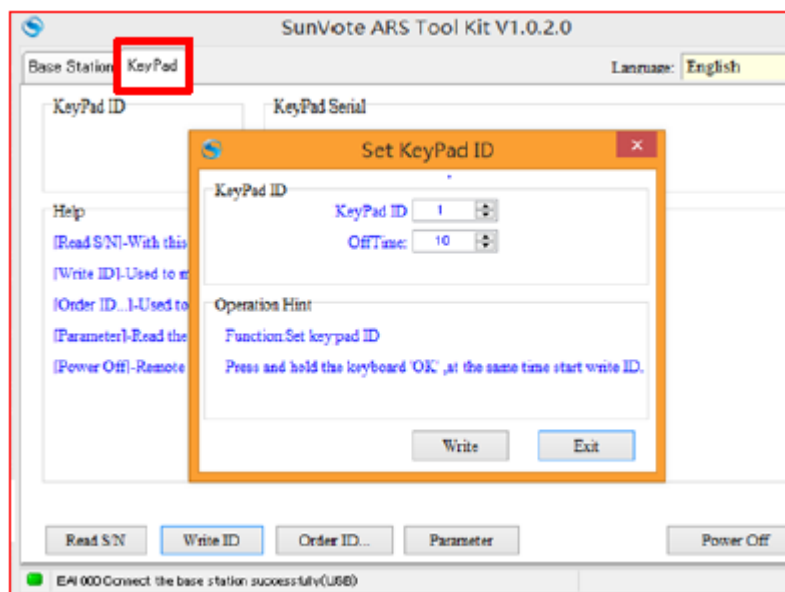

کلیک نمایید. در صورت موفقیت، رابط پیغام و شناسه جدید را نشان می دهد.

- در صورتی که بخواهید به صورت دسته ای شناسه ها را تنظیم کنید بر گزینه "Order ID" کلیک نمایید و مراحل گفته شده در "Write ID" را انجام دهید.
- برای بررسی کردن اطلاعات سخت افزاری صفحه کلید بر گزینه "Parameter" کلیک کنید.
- بعد از کامل شدن تنظیمات، ابزار کیت ARS را قبل از باز شدن اسلاید، ببندید

website: www.faradisoft.com

www.sunvote.com.cn